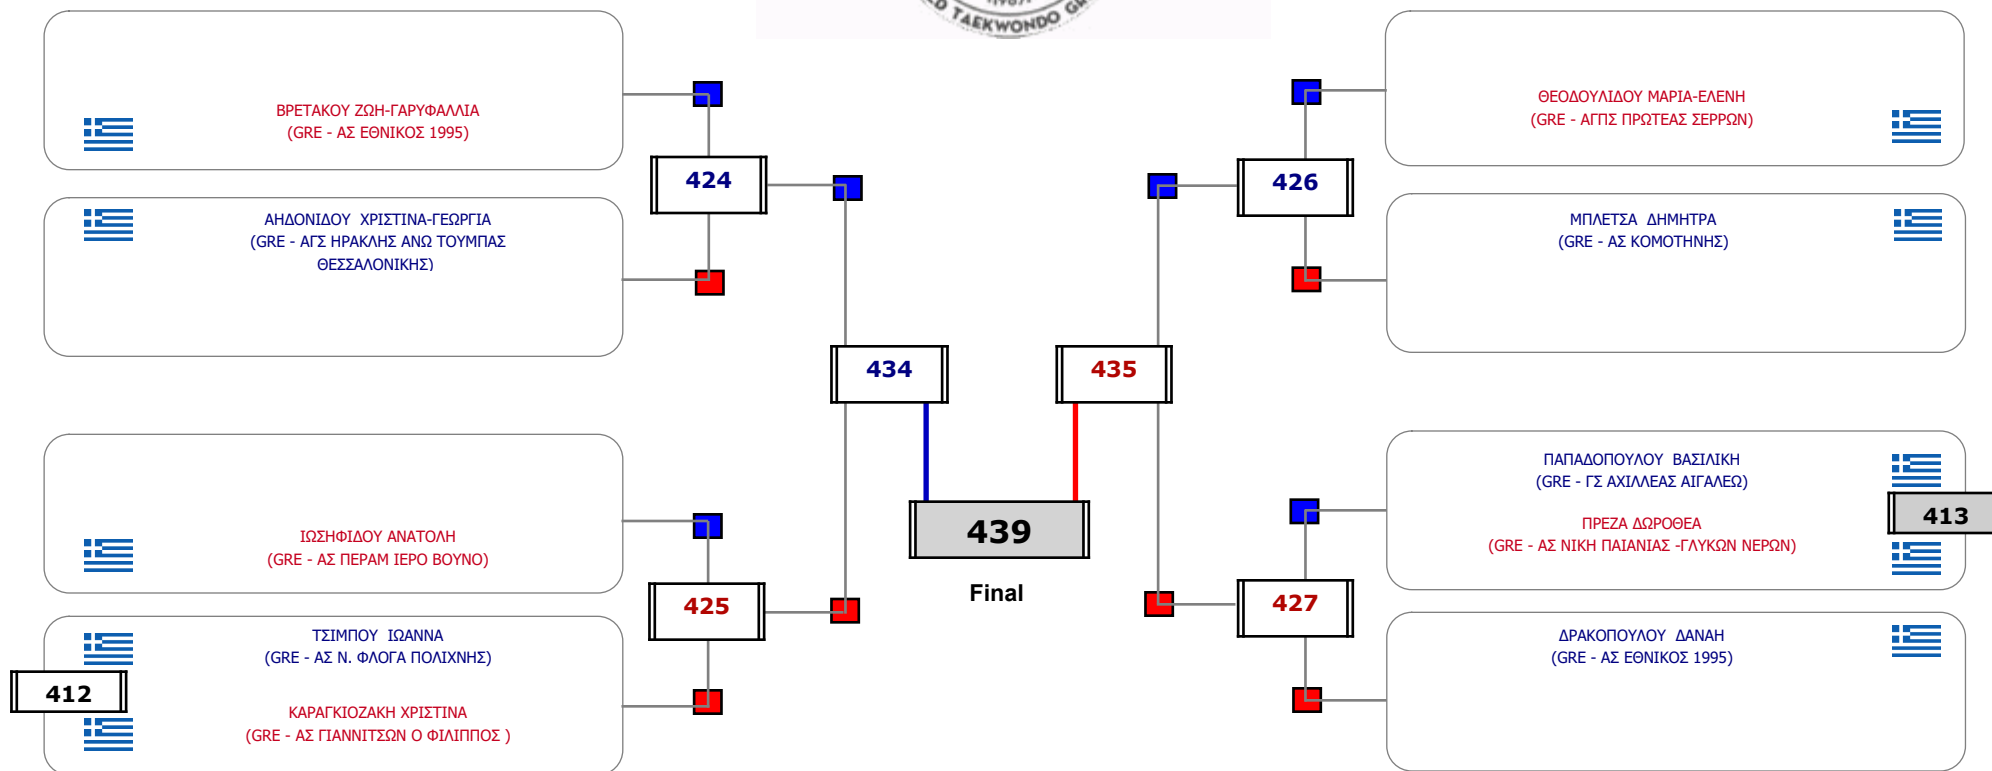

Συμμετοχή 26 Αθλητές/τριες από 22 συλλόγους.

Matches Pool Grid 1 of 3

Matches Pool Grid 3 of 3

Αλυτάρχης

Παρατηρητής

Συμμετοχή 48 Αθλητές/τριες από 39 συλλόγους.

Συμμετοχή 19 Αθλητές/τριες από 18 συλλόγους.

Συμμετοχή 19 Αθλητές/τριες από 16 συλλόγους.

Matches Pool Grid

Συμμετοχή 10 Αθλητές/τριες από 9 συλλόγους.

Συμμετοχή 26 Αθλητές/τριες από 24 συλλόγους.

Συμμετοχή 19 Αθλητές/τριες από 19 συλλόγους.

Matches Pool Grid