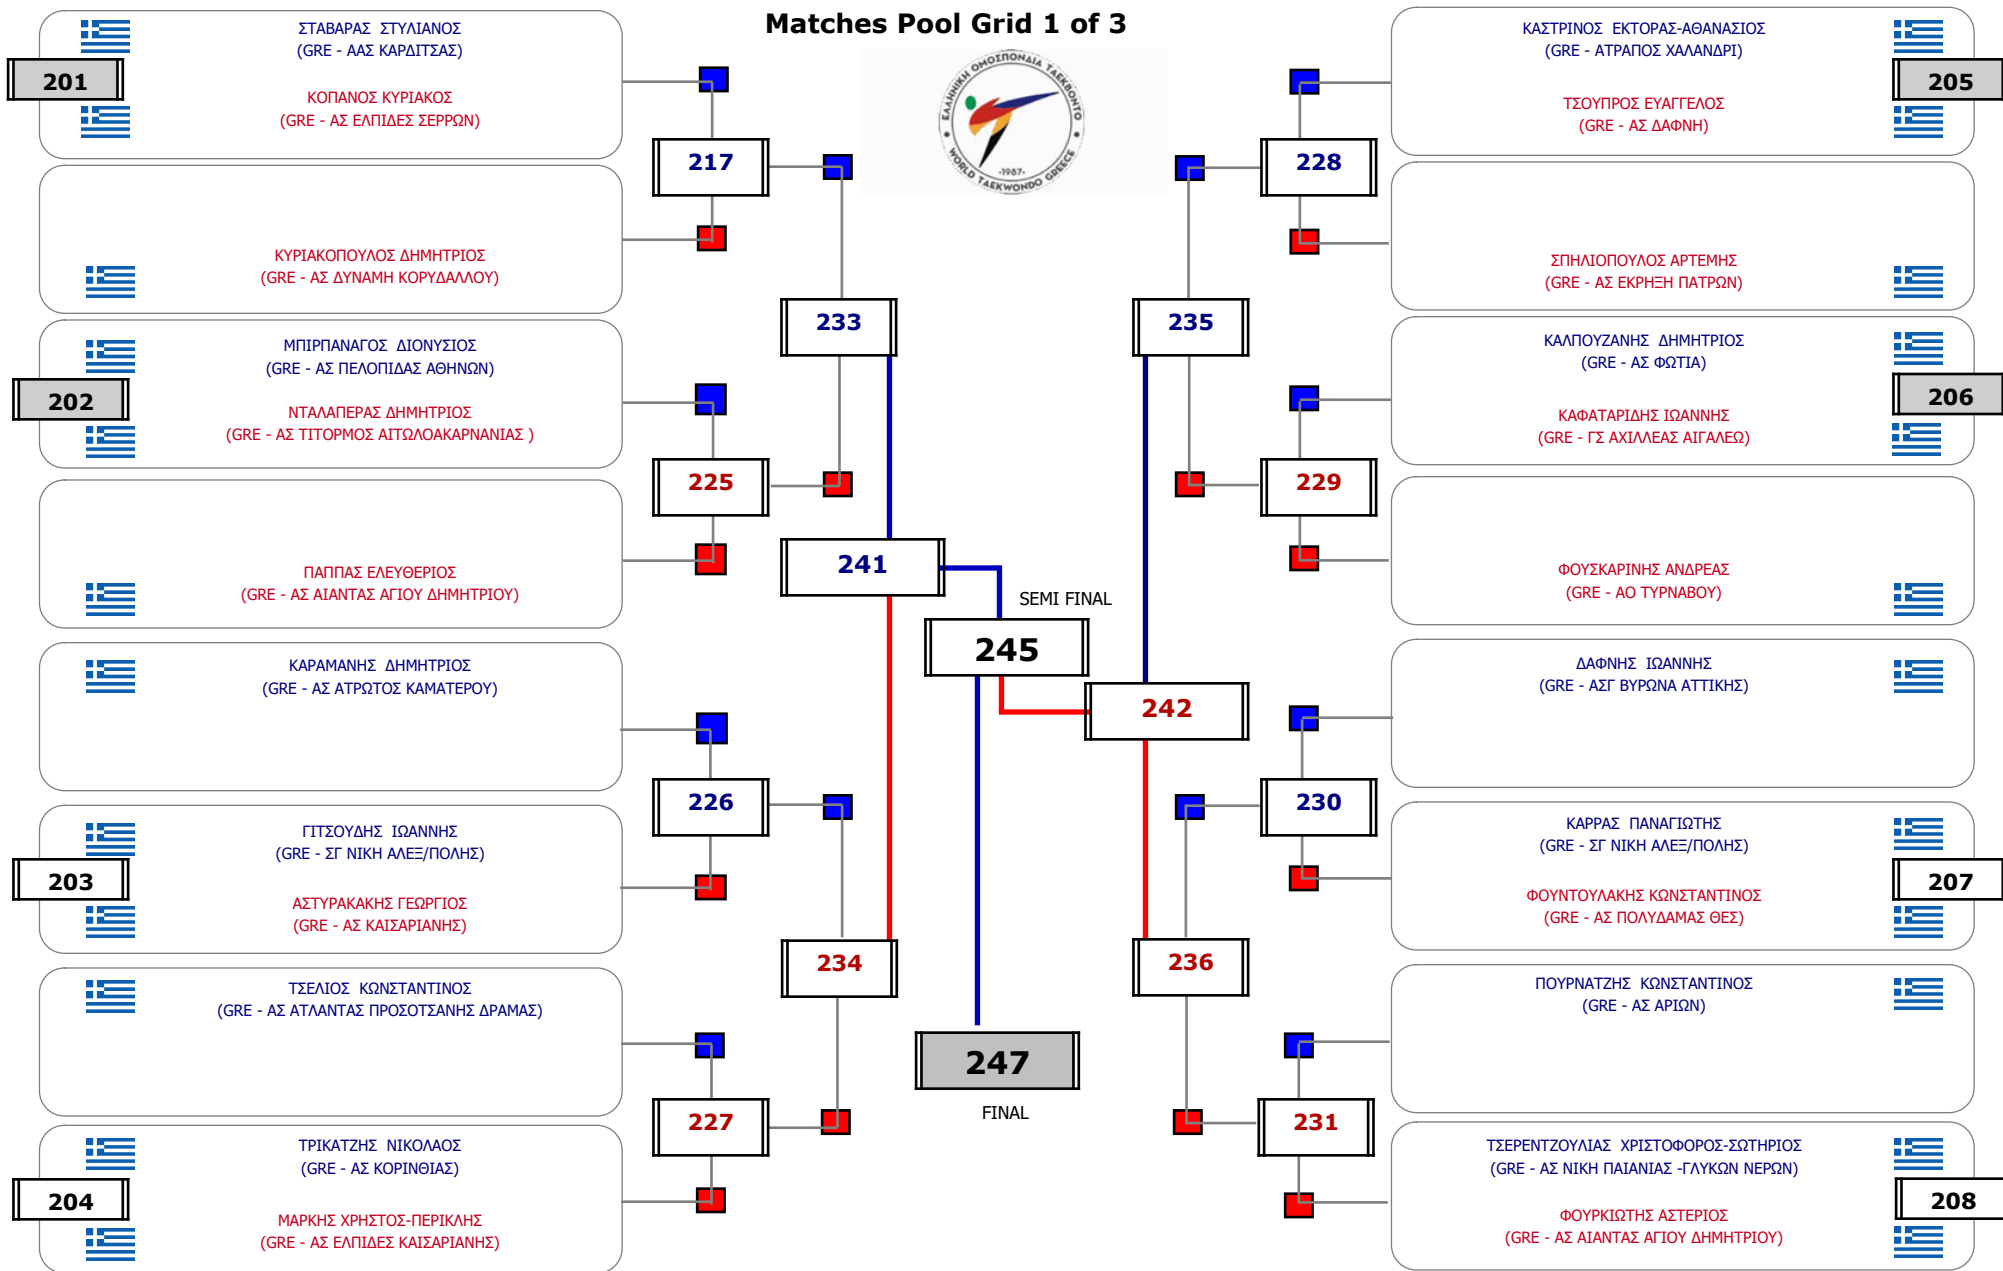

Συμμετοχή 26 Αθλητές/τριες από 22 συλλόγους.

Matches Pool Grid 1 of 3

Matches Pool Grid 3 of 3

Αλυτάρχης

Παρατηρητής

Συμμετοχή 48 Αθλητές/τριες από 39 συλλόγους.

Συμμετοχή 19 Αθλητές/τριες από 18 συλλόγους.

Συμμετοχή 19 Αθλητές/τριες από 16 συλλόγους.

Matches Pool Grid

Συμμετοχή 10 Αθλητές/τριες από 9 συλλόγους.

Συμμετοχή 26 Αθλητές/τριες από 24 συλλόγους.

Συμμετοχή 19 Αθλητές/τριες από 19 συλλόγους.

Matches Pool Grid

Συμμετοχή 14 Αθλητές/τριες από 14 συλλόγους.