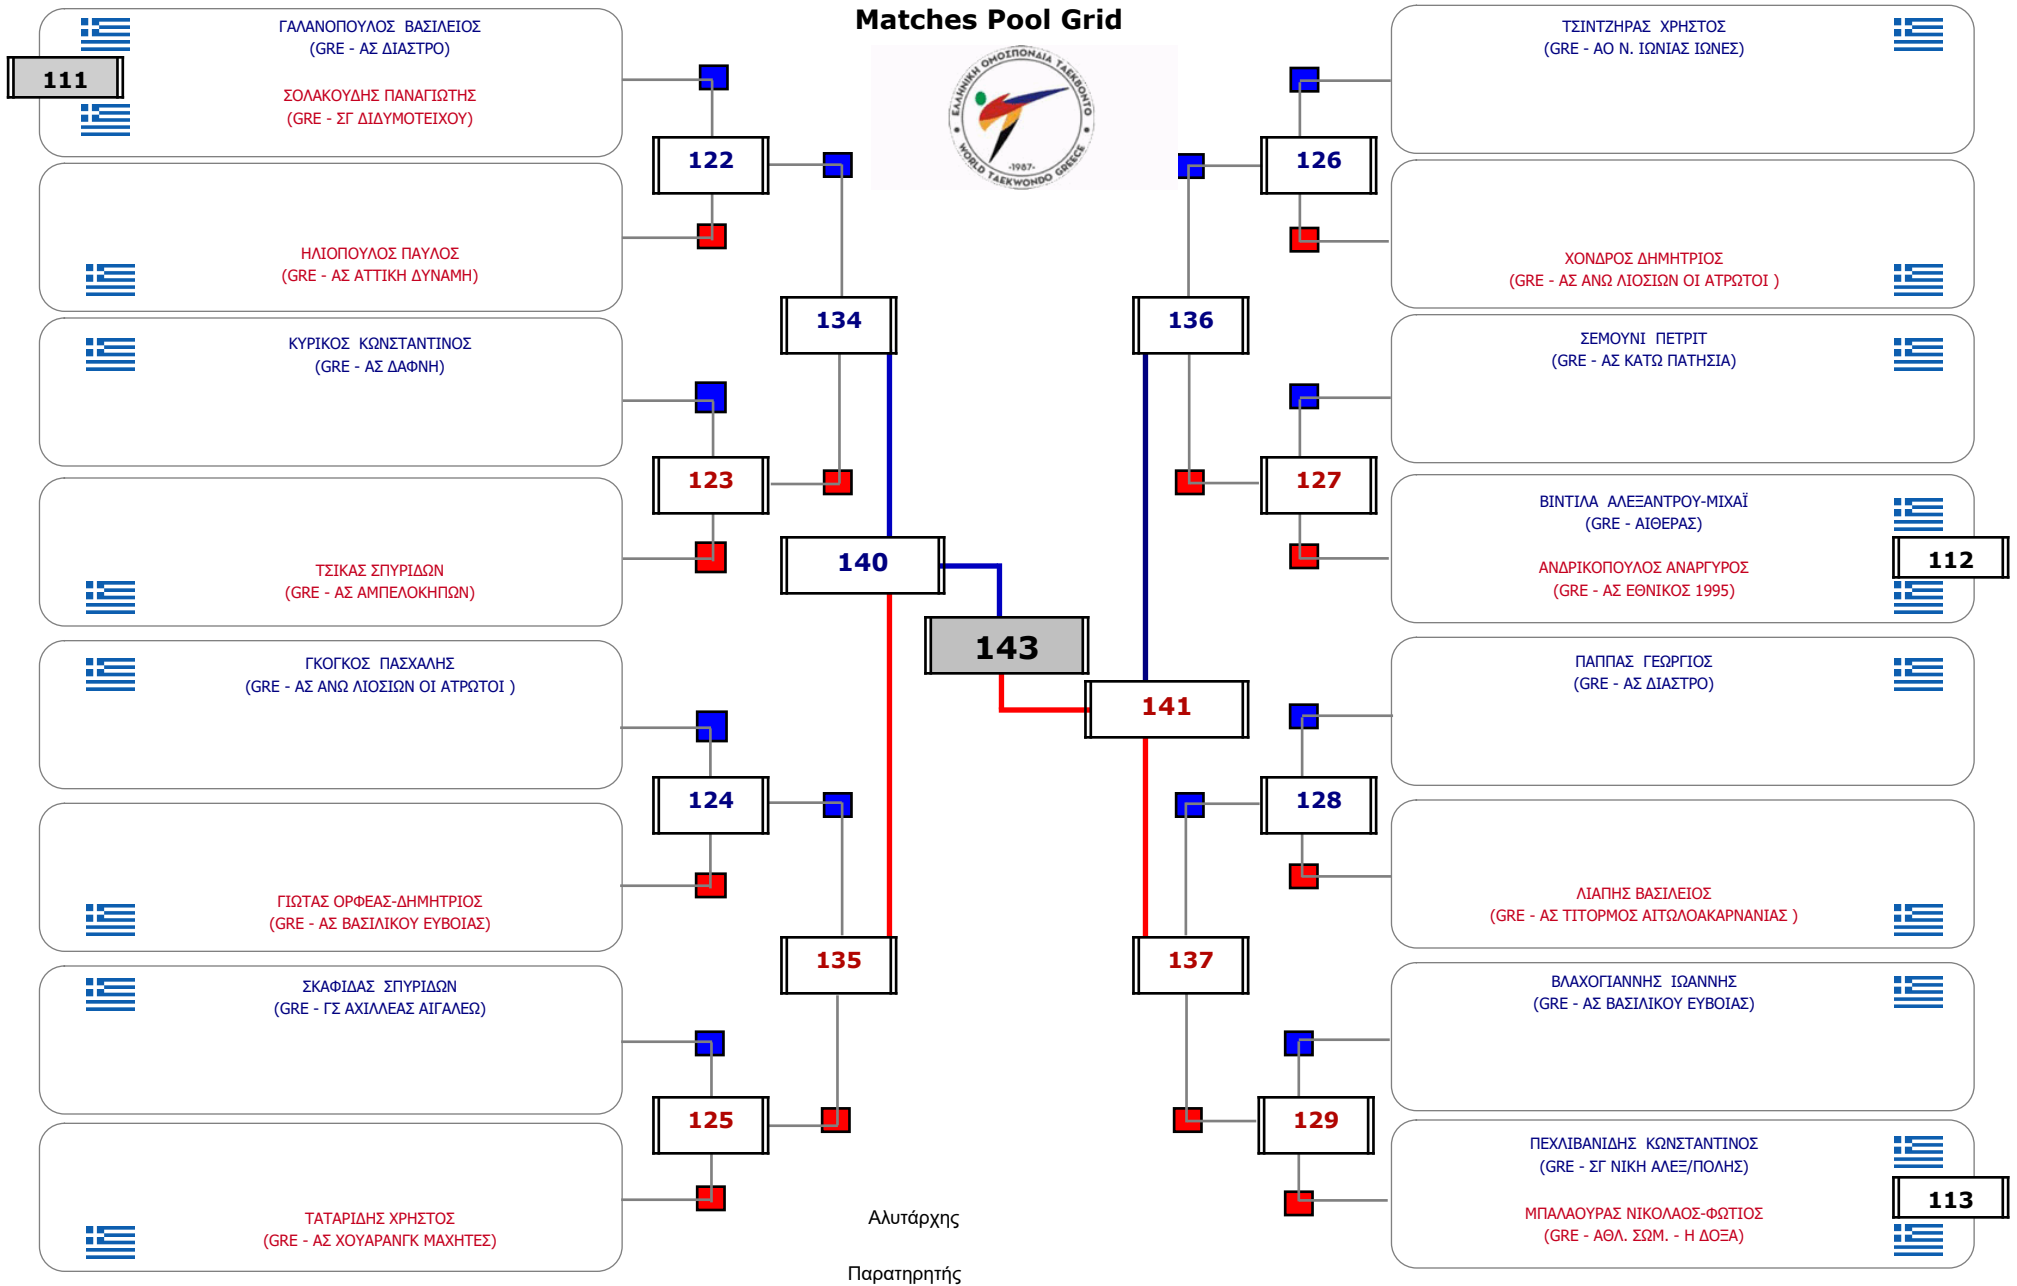

Συμμετοχή 26 Αθλητές/τριες από 22 συλλόγους.

Matches Pool Grid 1 of 3

Matches Pool Grid 3 of 3

Αλυτάρχης

Παρατηρητής

Συμμετοχή 48 Αθλητές/τριες από 39 συλλόγους.

Συμμετοχή 19 Αθλητές/τριες από 18 συλλόγους.

Συμμετοχή 19 Αθλητές/τριες από 16 συλλόγους.

Matches Pool Grid

Συμμετοχή 10 Αθλητές/τριες από 9 συλλόγους.

Συμμετοχή 26 Αθλητές/τριες από 24 συλλόγους.

Συμμετοχή 19 Αθλητές/τριες από 19 συλλόγους.

Matches Pool Grid

Συμμετοχή 14 Αθλητές/τριες από 14 συλλόγους.