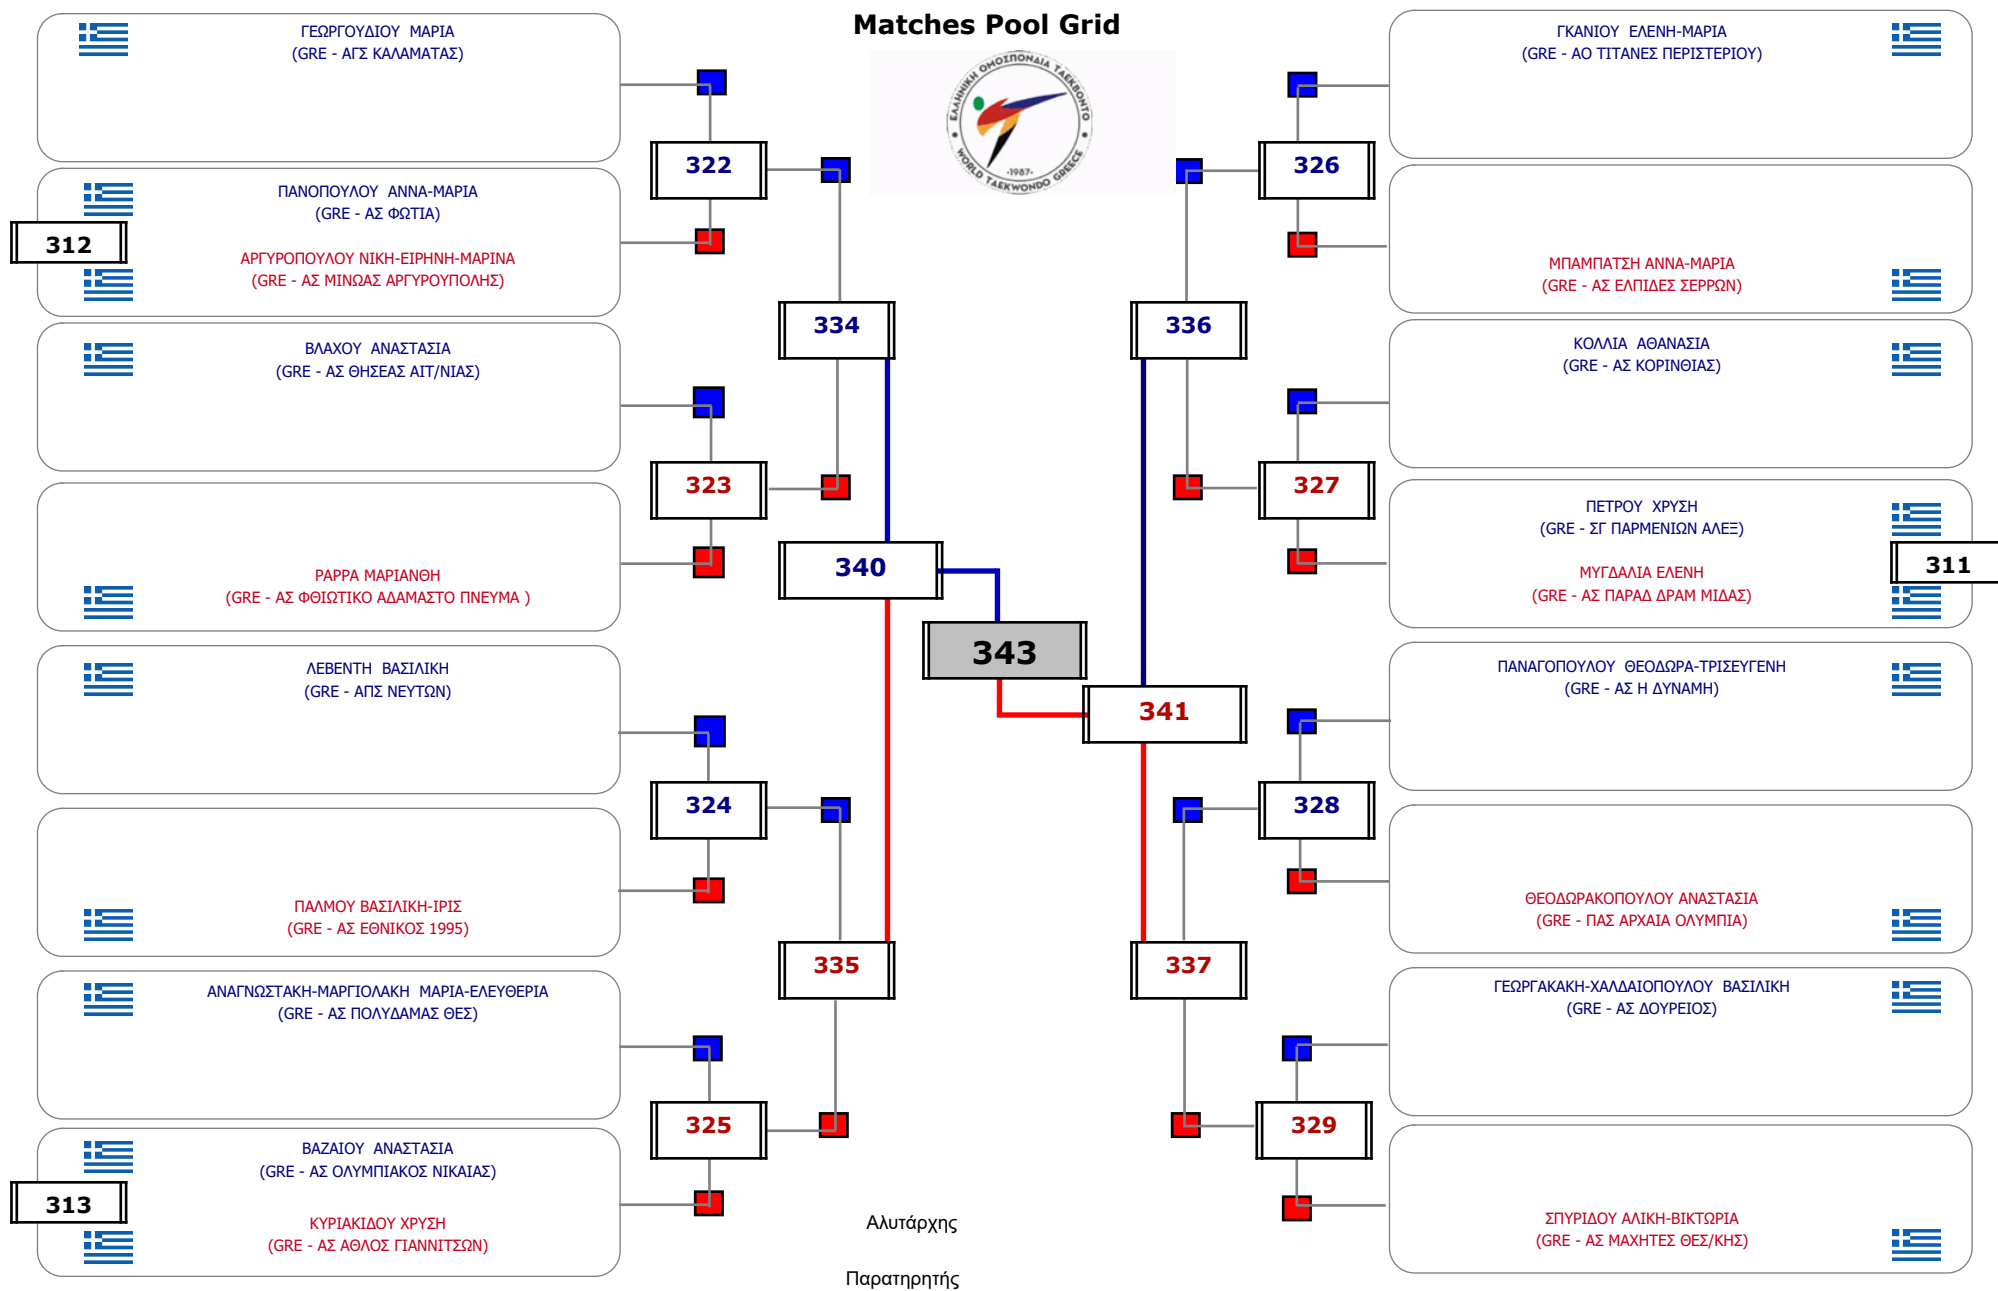

Συμμετοχή 26 Αθλητές/τριες από 22 συλλόγους.

Matches Pool Grid 1 of 3

Matches Pool Grid 3 of 3

Αλυτάρχης

Παρατηρητής

Συμμετοχή 48 Αθλητές/τριες από 39 συλλόγους.

Συμμετοχή 19 Αθλητές/τριες από 18 συλλόγους.

Συμμετοχή 19 Αθλητές/τριες από 16 συλλόγους.

Matches Pool Grid

Συμμετοχή 10 Αθλητές/τριες από 9 συλλόγους.

Συμμετοχή 26 Αθλητές/τριες από 24 συλλόγους.

Συμμετοχή 19 Αθλητές/τριες από 19 συλλόγους.

Matches Pool Grid

Συμμετοχή 14 Αθλητές/τριες από 14 συλλόγους.