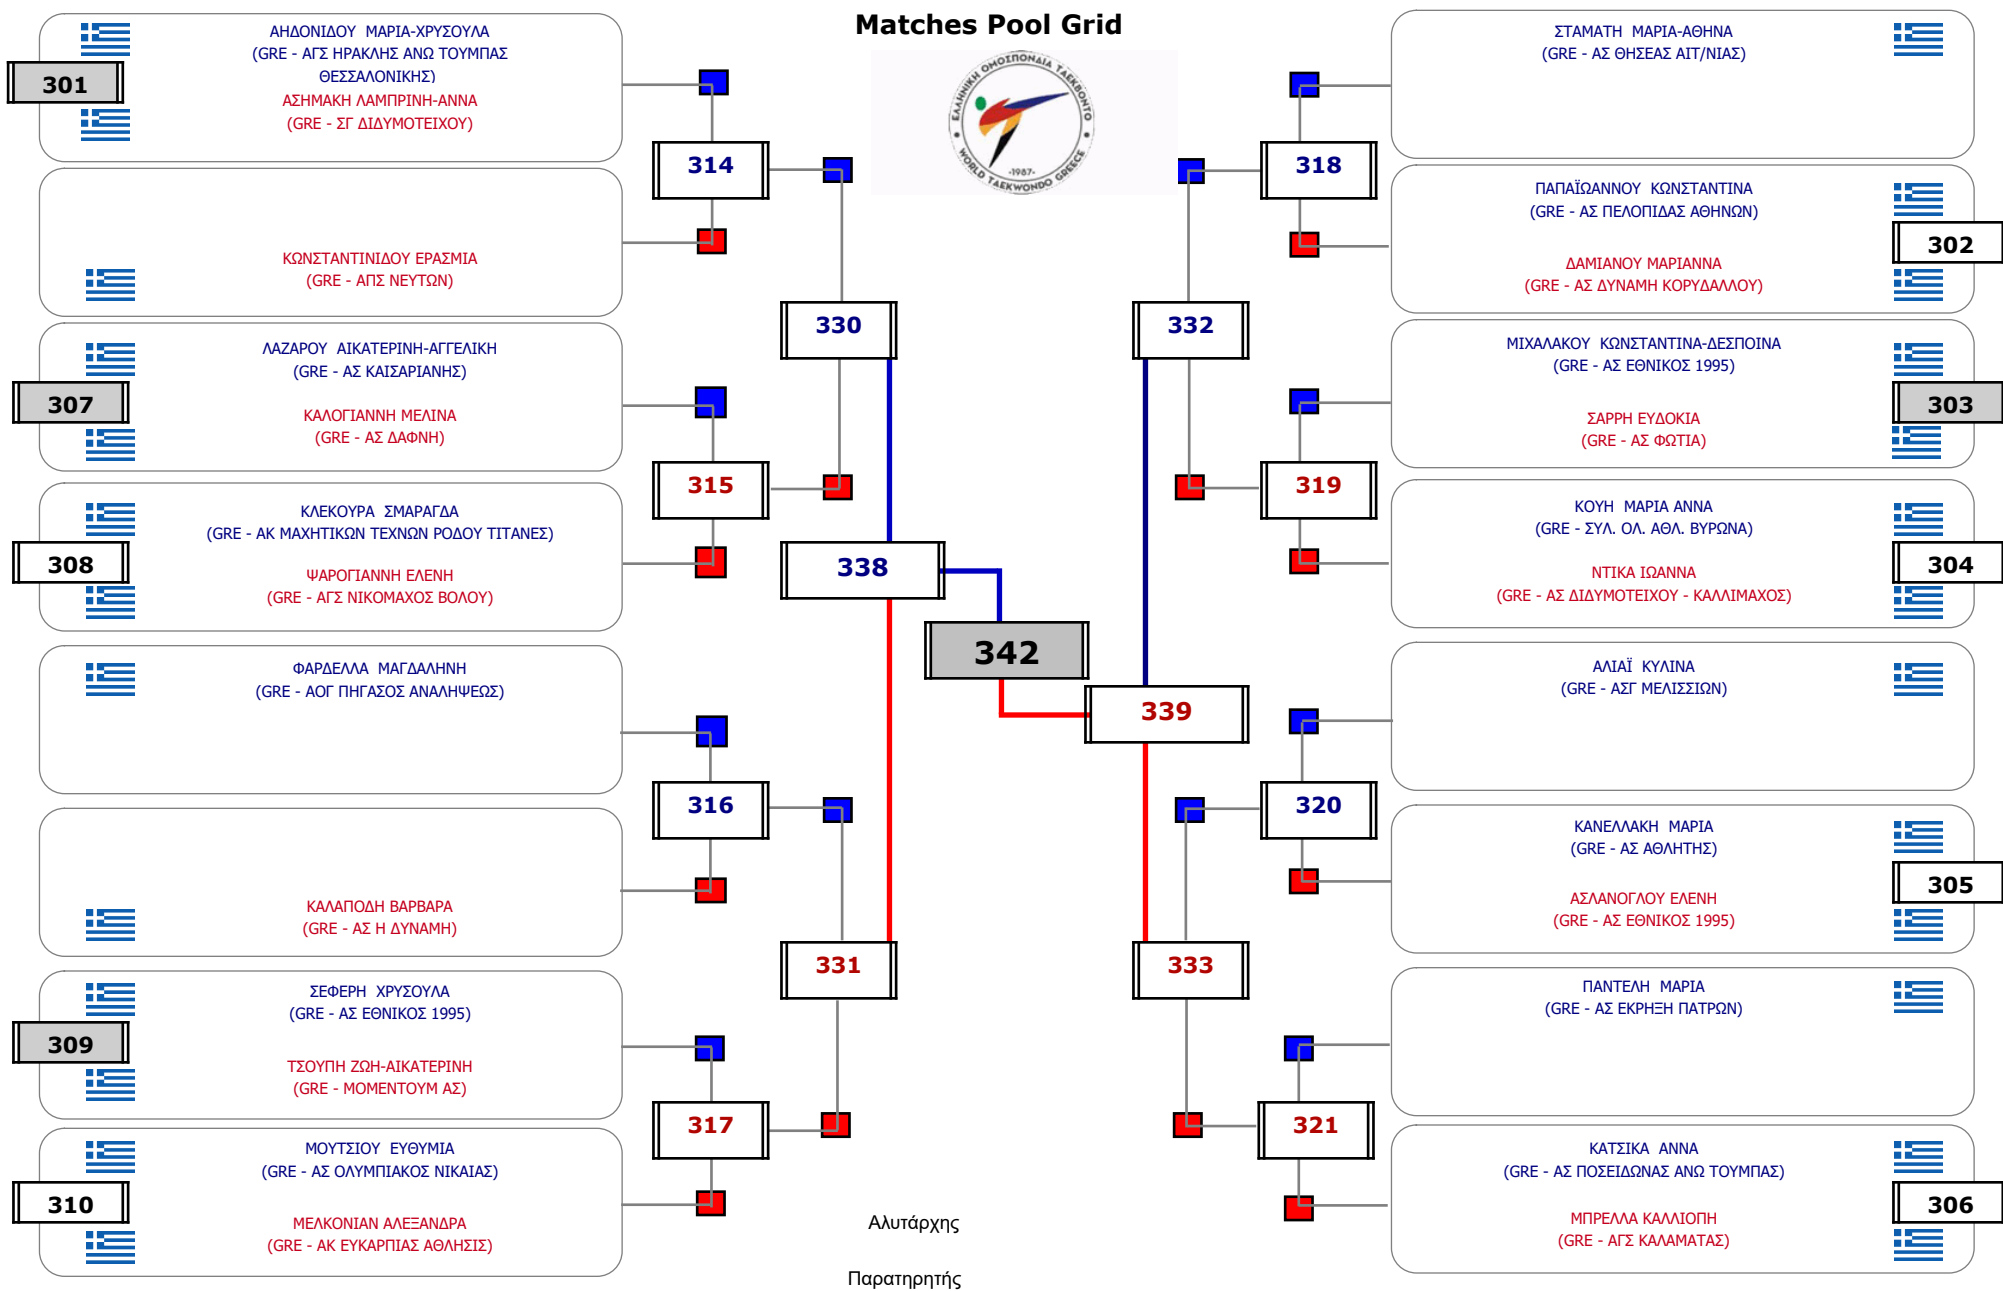

Συμμετοχή 26 Αθλητές/τριες από 22 συλλόγους.

Matches Pool Grid 1 of 3

Matches Pool Grid 3 of 3

Αλυτάρχης

Παρατηρητής

Συμμετοχή 48 Αθλητές/τριες από 39 συλλόγους.

Συμμετοχή 19 Αθλητές/τριες από 18 συλλόγους.

Συμμετοχή 19 Αθλητές/τριες από 16 συλλόγους.

Matches Pool Grid

Συμμετοχή 10 Αθλητές/τριες από 9 συλλόγους.

Συμμετοχή 26 Αθλητές/τριες από 24 συλλόγους.

Συμμετοχή 19 Αθλητές/τριες από 19 συλλόγους.

Matches Pool Grid

Συμμετοχή 14 Αθλητές/τριες από 14 συλλόγους.