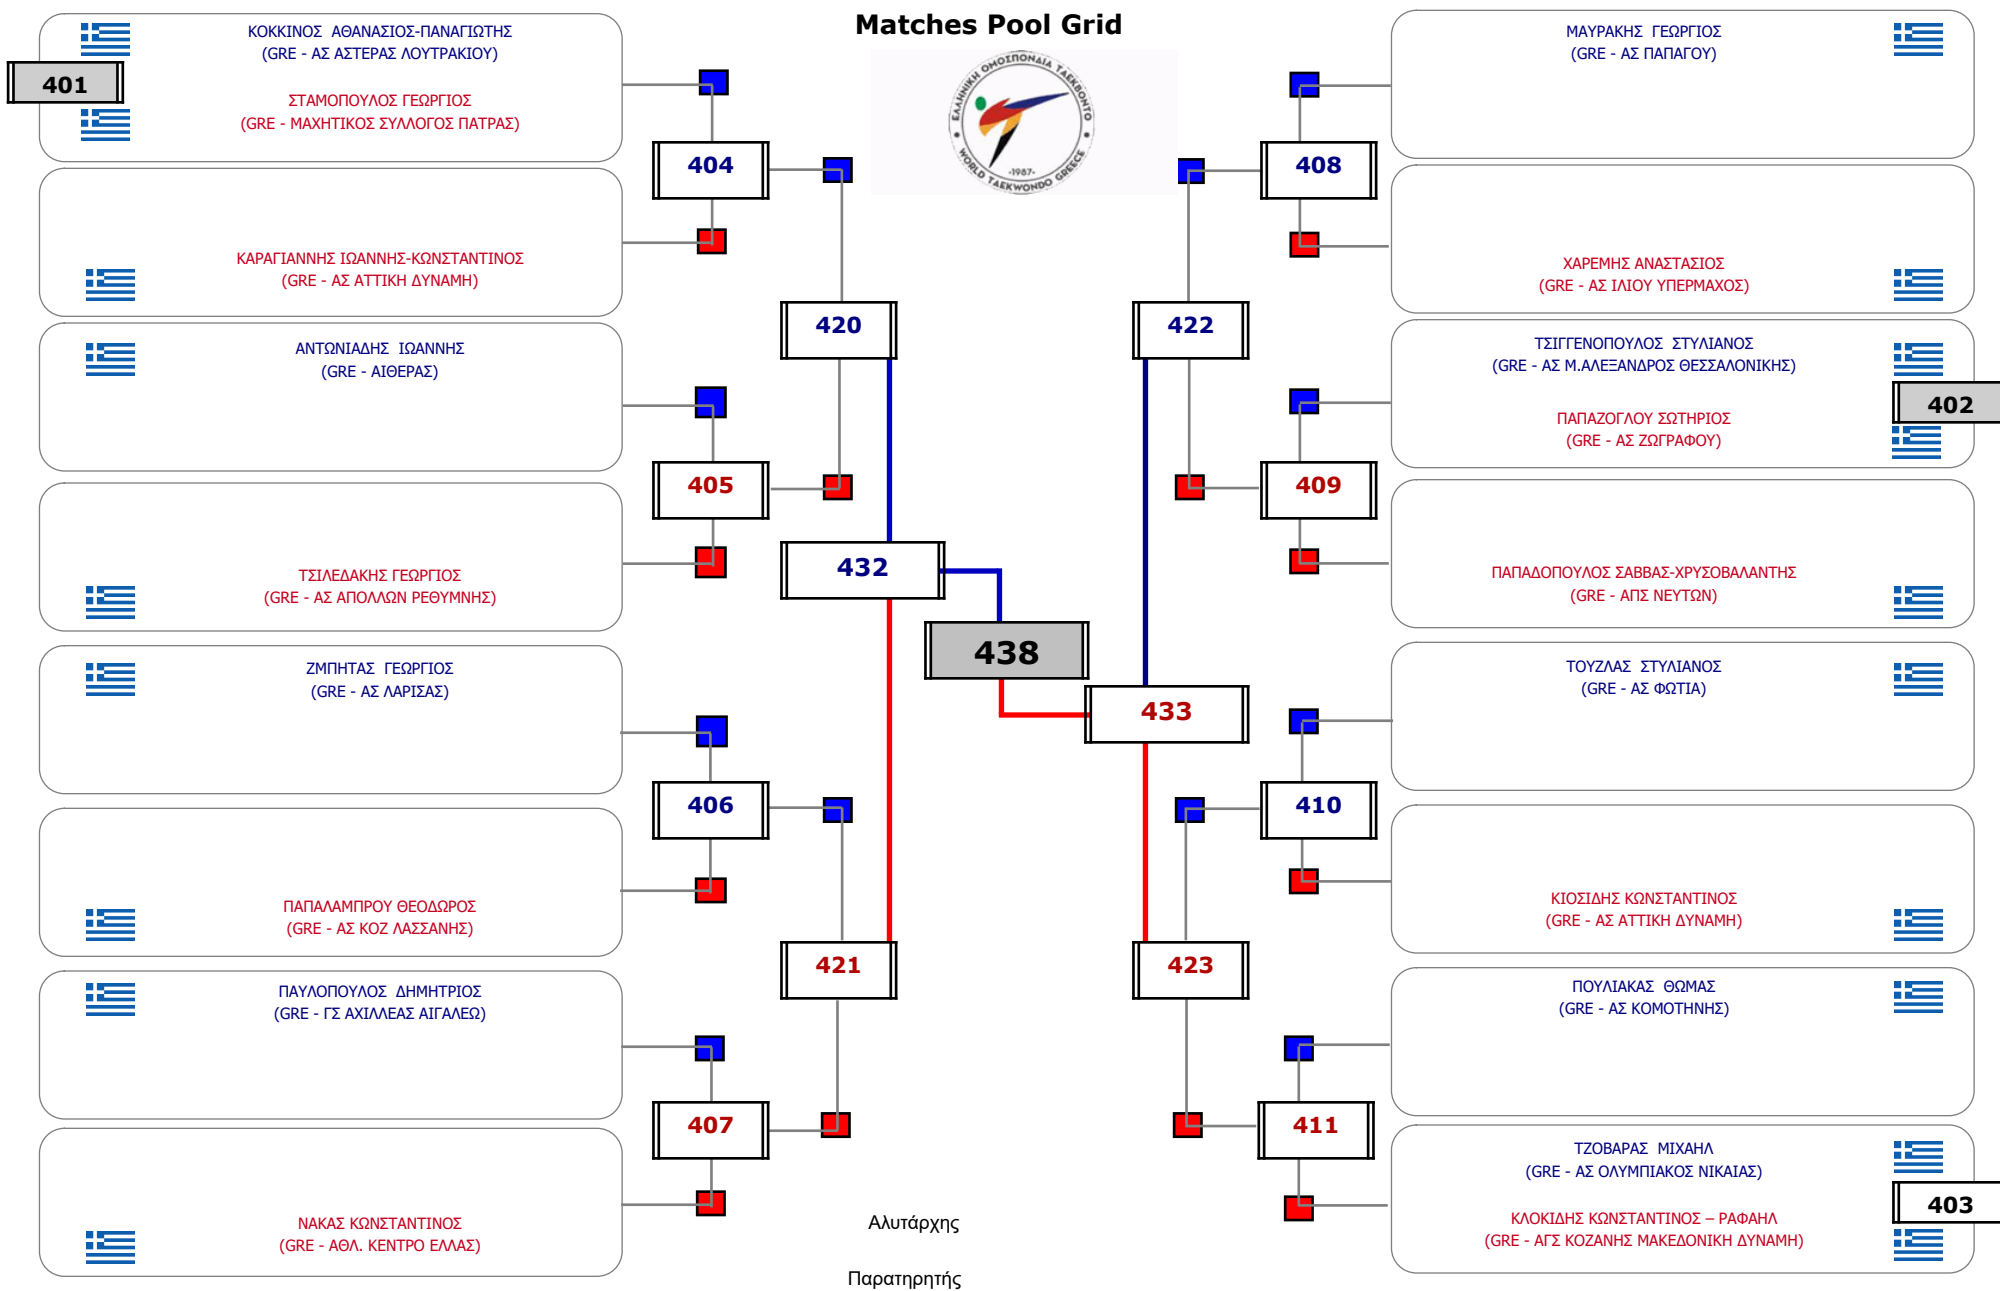

Συμμετοχή 26 Αθλητές/τριες από 22 συλλόγους.

Matches Pool Grid 1 of 3

Matches Pool Grid 3 of 3

Αλυτάρχης

Παρατηρητής

Συμμετοχή 48 Αθλητές/τριες από 39 συλλόγους.

Συμμετοχή 19 Αθλητές/τριες από 18 συλλόγους.

Συμμετοχή 19 Αθλητές/τριες από 16 συλλόγους.

Matches Pool Grid

Συμμετοχή 10 Αθλητές/τριες από 9 συλλόγους.

Συμμετοχή 26 Αθλητές/τριες από 24 συλλόγους.

Συμμετοχή 19 Αθλητές/τριες από 19 συλλόγους.

Matches Pool Grid

Συμμετοχή 14 Αθλητές/τριες από 14 συλλόγους.