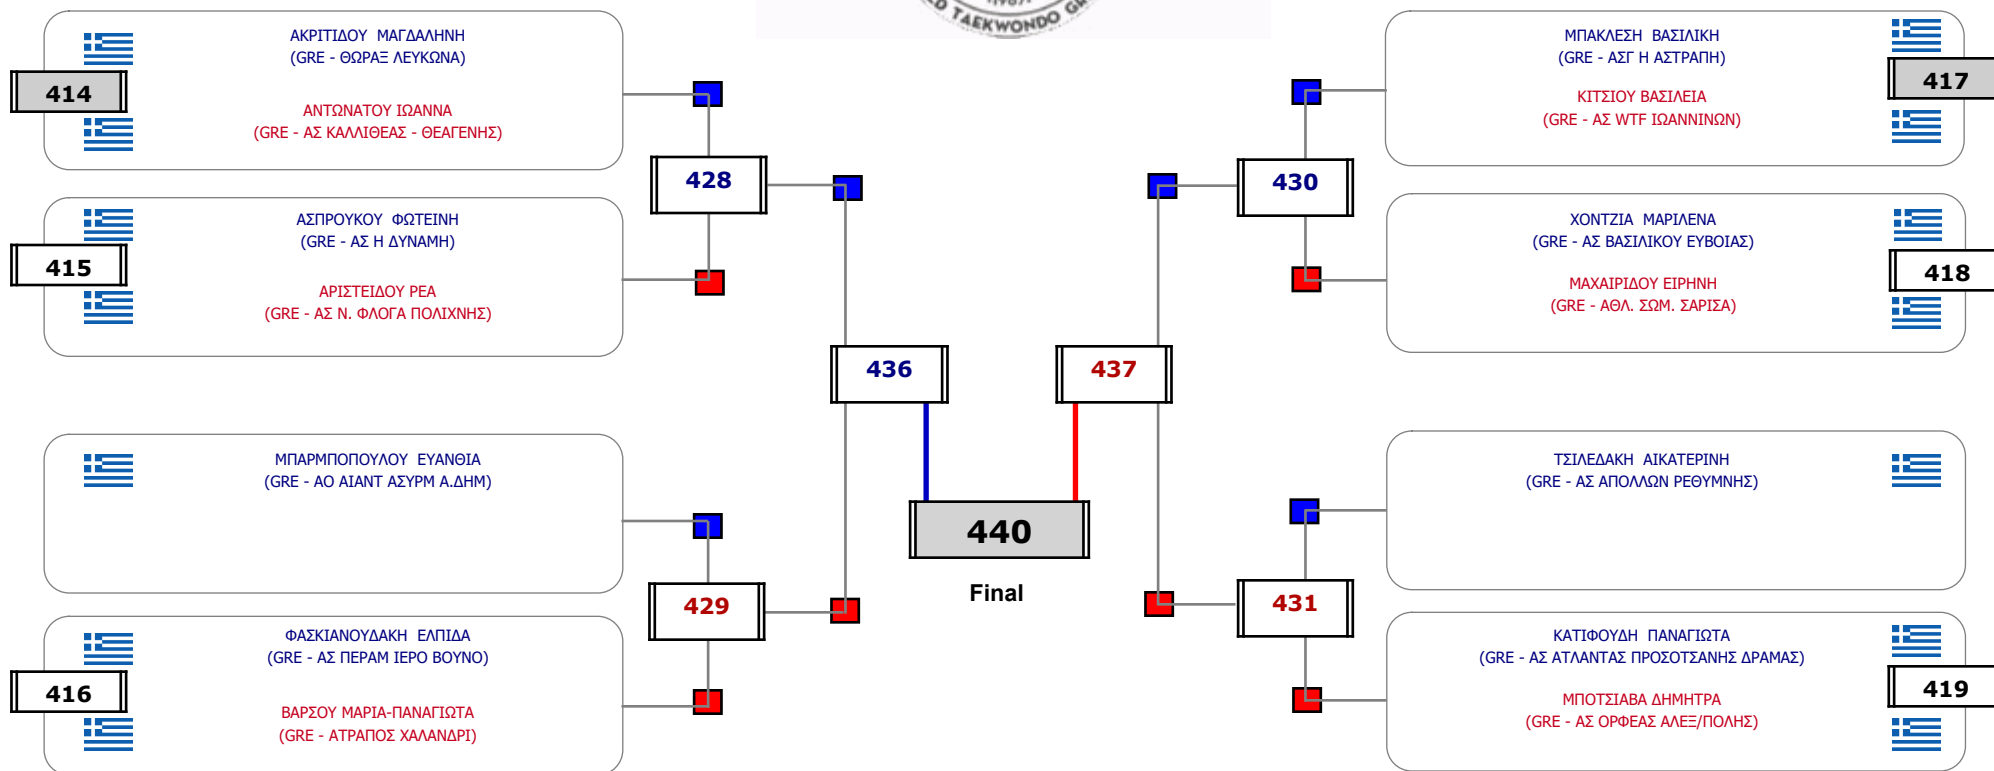

Συμμετοχή 26 Αθλητές/τριες από 22 συλλόγους.

Matches Pool Grid 1 of 3

Matches Pool Grid 3 of 3

Αλυτάρχης

Παρατηρητής

Συμμετοχή 48 Αθλητές/τριες από 39 συλλόγους.

Συμμετοχή 19 Αθλητές/τριες από 18 συλλόγους.

Συμμετοχή 19 Αθλητές/τριες από 16 συλλόγους.

Matches Pool Grid

Συμμετοχή 10 Αθλητές/τριες από 9 συλλόγους.

Συμμετοχή 26 Αθλητές/τριες από 24 συλλόγους.

Συμμετοχή 19 Αθλητές/τριες από 19 συλλόγους.

Matches Pool Grid